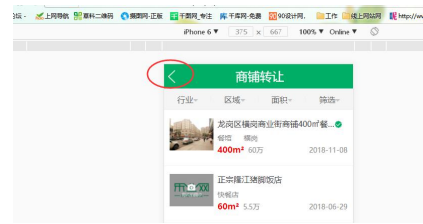

1. 图案模糊需要修改

爱空间的划分给客户贷款会收到后很快就哈切换比较好的测试
一下